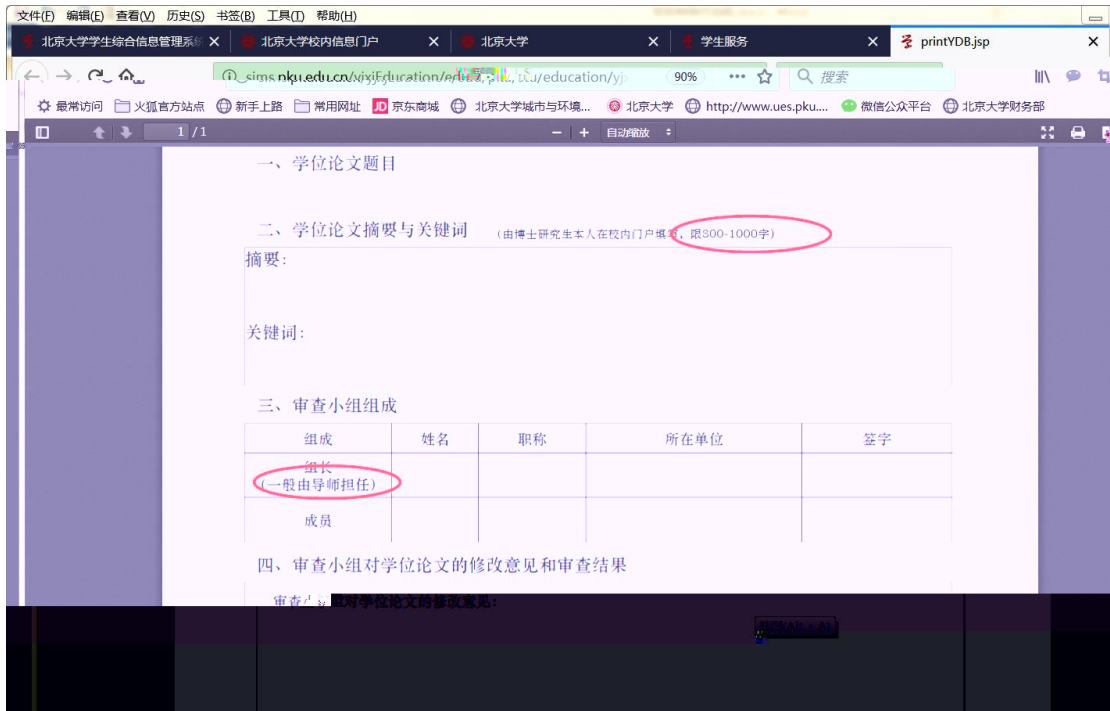

[填写学籍异动申请](#) | [查看学籍异动/打印申请表](#)

[查看奖惩信息](#) | [非京籍在学证明](#)

[国际交流资助申请/查询审批结果](#) | [短期访学](#)

[培养办学籍 \(电话62751358\)](#)

[中期退课申请](#) | [维护个人培养计划](#)

4

5

6